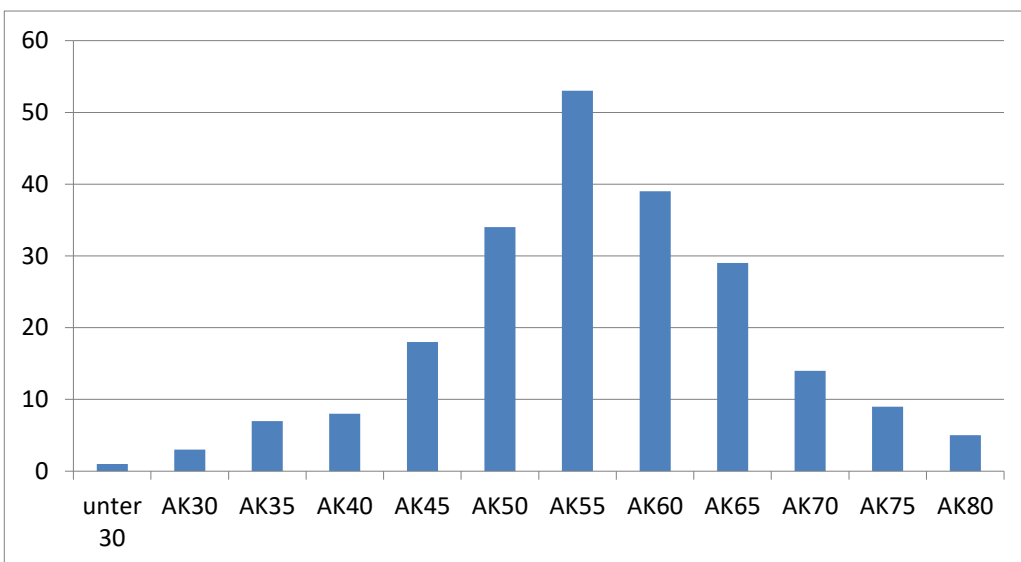

Stand: 15.07.2020

© Michael Kiene