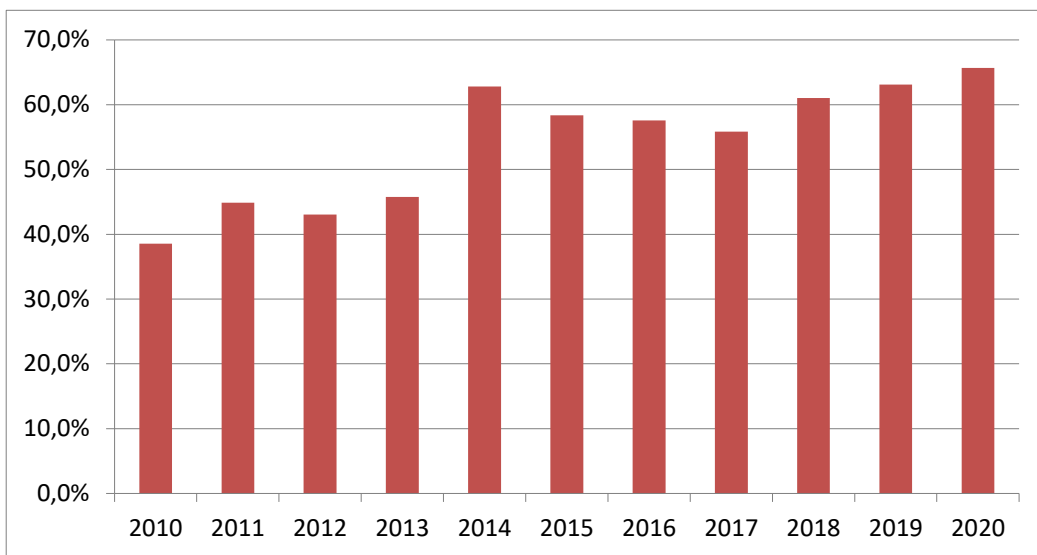

## Statistik zur der Statistik (30.06.2020)

Wann sind die Meldungen eingegangen?

Eingang der Meldungen:		
Datum bis:	Menge	in %
30.06.2020	86	39%
07.07.2020	52	24%
14.07.2020	82	37%

Wieviele Meldung sind in den letzten Jahren zum Stichtag 30.06 eingegangen

Meldungen pro Jahr			
Jahr	Meldungen	Aktive Mitglieder	%
2010	84	218	38,5%
2011	105	234	44,9%
2012	102	237	43,0%
2013	108	236	45,8%
2014	152	242	62,8%
2015	150	257	58,4%
2016	156	271	57,6%
2017	158	283	55,8%
2018	180	295	61,0%
2019	195	309	63,1%
2020	220	335	65,7%