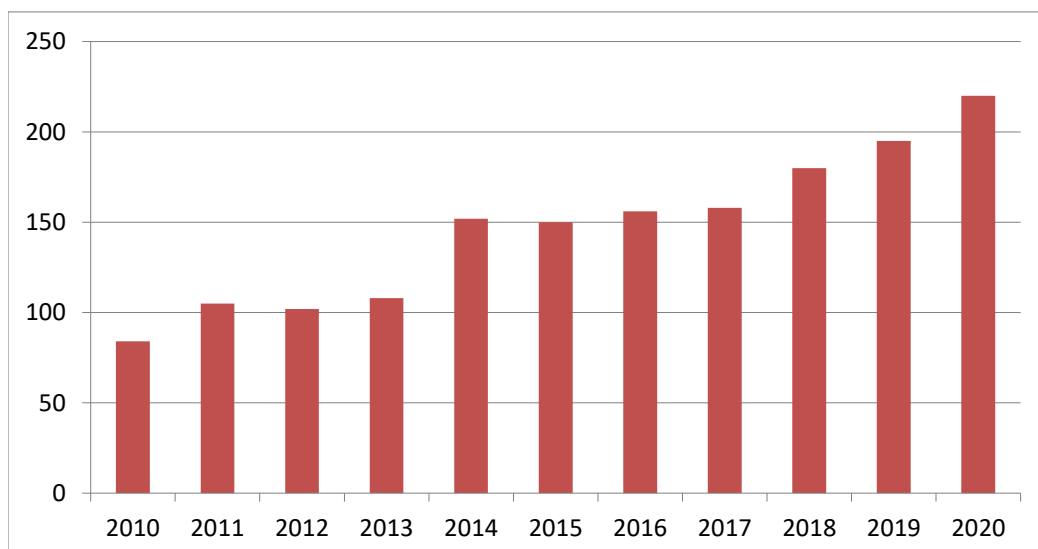

## Statistik zur der Statistik (30.06.2020)

Wann sind die Meldungen eingegangen?

Eingang der Meldungen:		
Datum bis:	Menge	in %
30.06.2020	86	39%
07.07.2020	52	24%
14.07.2020	82	37%

Wieviele Meldung sind in den letzten Jahren zum Stichtag 30.06 eingegangen

Meldungen pro Jahr			
Jahr	Meldungen	Aktive Mitglieder	%
2010	84	218	38,5%
2011	105	234	44,9%
2012	102	237	43,0%
2013	108	236	45,8%
2014	152	242	62,8%
2015	150	257	58,4%
2016	156	271	57,6%
2017	158	283	55,8%
2018	180	295	61,0%
2019	195	309	63,1%
2020	220	335	65,7%