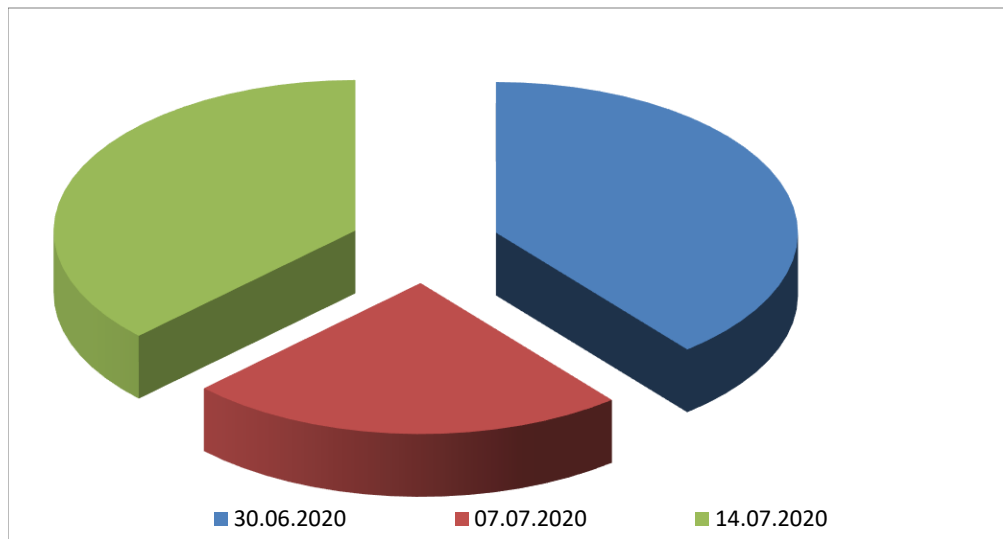

## Statistik zur der Statistik (30.06.2020)

Wann sind die Meldungen eingegangen?

Eingang der Meldungen:		
Datum bis:	Menge	in %
30.06.2020	86	39%
07.07.2020	52	24%
14.07.2020	82	37%

Wieviele Meldung sind in den letzten Jahren zum Stichtag 30.06 eingegangen

Meldungen pro Jahr			
Jahr	Meldungen	Aktive Mitglieder	%
2010	84	218	38,5%
2011	105	234	44,9%
2012	102	237	43,0%
2013	108	236	45,8%
2014	152	242	62,8%
2015	150	257	58,4%
2016	156	271	57,6%
2017	158	283	55,8%
2018	180	295	61,0%
2019	195	309	63,1%
2020	220	335	65,7%