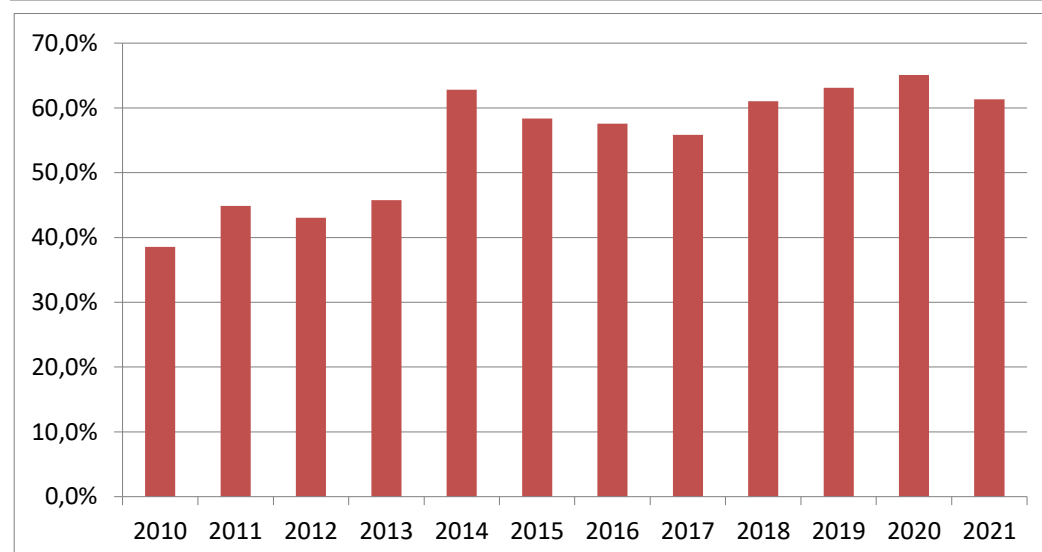

## Statistik zur der Statistik (30.06.2021)

### Wann sind die Meldungen eingegangen?

Eingang der Meldungen:		
Datum bis:	Menge	in %
30.06.2021	86	41%
07.07.2021	44	21%
14.07.2021	81	38%

### Wieviele Meldung sind in den letzten Jahren zum Stichtag 30.06 eingegangen

Meldungen pro Jahr			
Jahr	Meldungen	Aktive Mitglieder	%
2010	84	218	38,5%
2011	105	234	44,9%
2012	102	237	43,0%
2013	108	236	45,8%
2014	152	242	62,8%
2015	150	257	58,4%
2016	156	271	57,6%
2017	158	283	55,8%
2018	180	295	61,0%
2019	195	309	63,1%
2020	218	335	65,1%
2021	211	344	61,3%