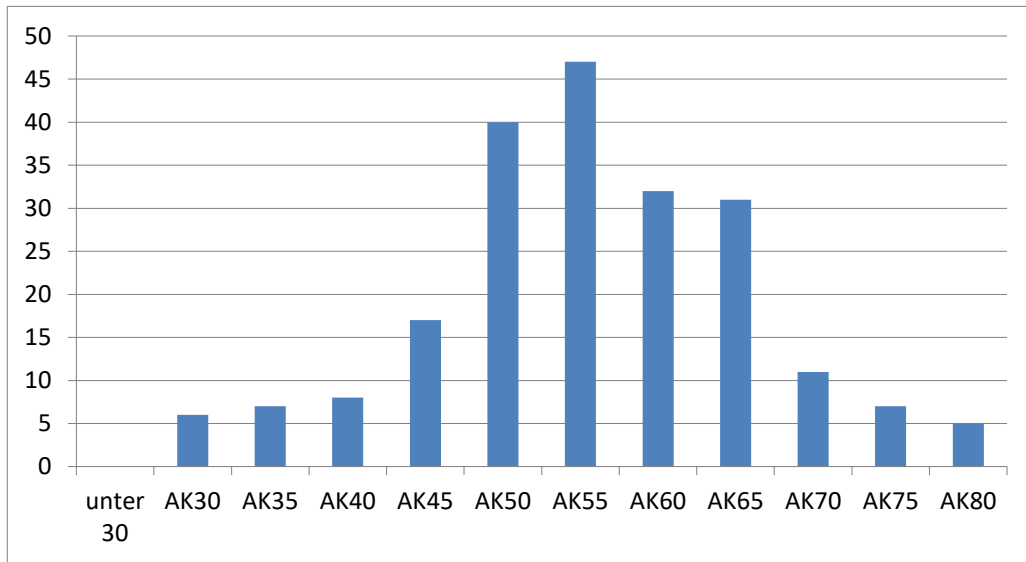

Stand: 15.07.2021

© Michael Kiene