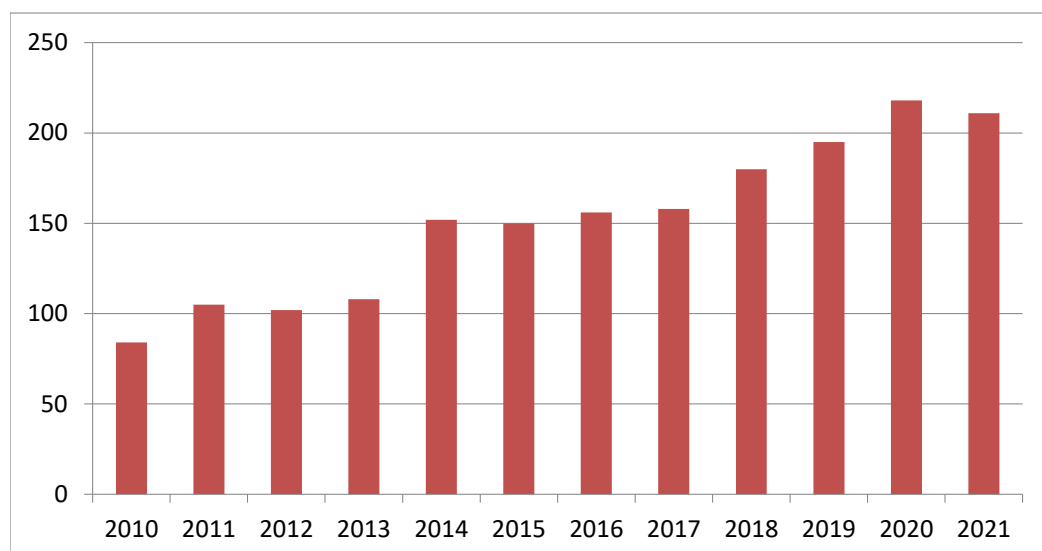

## Statistik zur der Statistik (30.06.2021)

### Wann sind die Meldungen eingegangen?

Eingang der Meldungen:		
Datum bis:	Menge	in %
30.06.2021	86	41%
07.07.2021	44	21%
14.07.2021	81	38%

### Wieviele Meldung sind in den letzten Jahren zum Stichtag 30.06 eingegangen

Meldungen pro Jahr			
Jahr	Meldungen	Aktive Mitglieder	%
2010	84	218	38,5%
2011	105	234	44,9%
2012	102	237	43,0%
2013	108	236	45,8%
2014	152	242	62,8%
2015	150	257	58,4%
2016	156	271	57,6%
2017	158	283	55,8%
2018	180	295	61,0%
2019	195	309	63,1%
2020	218	335	65,1%
2021	211	344	61,3%