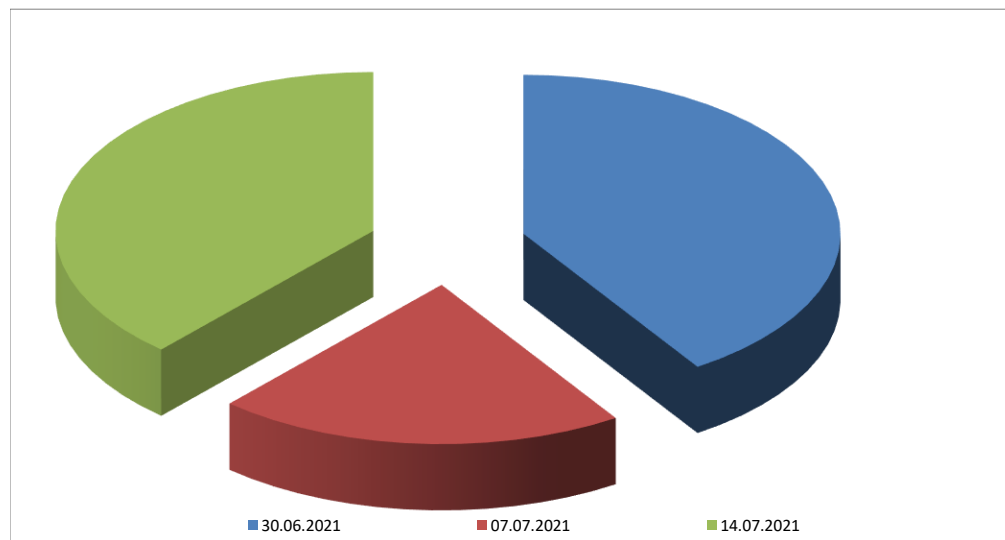

## Statistik zur der Statistik (30.06.2021)

### Wann sind die Meldungen eingegangen?

Eingang der Meldungen:		
Datum bis:	Menge	in %
30.06.2021	86	41%
07.07.2021	44	21%
14.07.2021	81	38%

### Wieviele Meldung sind in den letzten Jahren zum Stichtag 30.06 eingegangen

Meldungen pro Jahr			
Jahr	Meldungen	Aktive Mitglieder	%
2010	84	218	38,5%
2011	105	234	44,9%
2012	102	237	43,0%
2013	108	236	45,8%
2014	152	242	62,8%
2015	150	257	58,4%
2016	156	271	57,6%
2017	158	283	55,8%
2018	180	295	61,0%
2019	195	309	63,1%
2020	218	335	65,1%
2021	211	344	61,3%