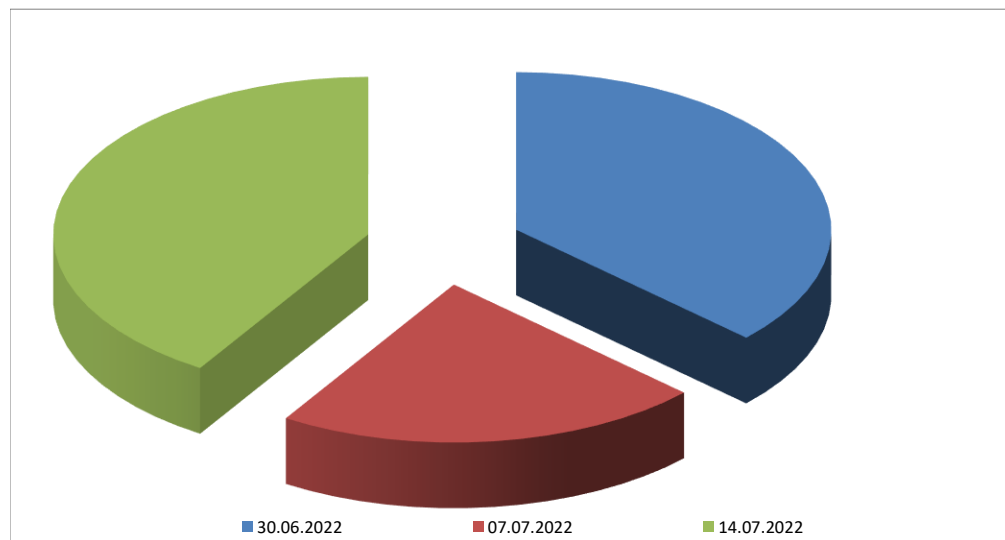

Statistik zur der Statistik (30.06.2022)

Wann sind die Meldungen eingegangen?

Eingang der Meldungen:		
Datum bis:	Menge	in %
30.06.2022	91	37%
07.07.2022	54	22%
14.07.2022	101	41%

Wieviele Meldung sind in den letzten Jahren zum Stichtag 30.06 eingegangen

Meldungen pro Jahr			
Jahr	Meldungen	Aktive Mitglieder	%
2010	84	218	38,5%
2011	105	234	44,9%
2012	102	237	43,0%
2013	108	236	45,8%
2014	152	242	62,8%
2015	150	257	58,4%
2016	156	271	57,6%
2017	158	283	55,8%
2018	180	295	61,0%
2019	195	309	63,1%
2020	218	335	65,1%
2021	212	356	59,6%
2022	246	363	67,8%