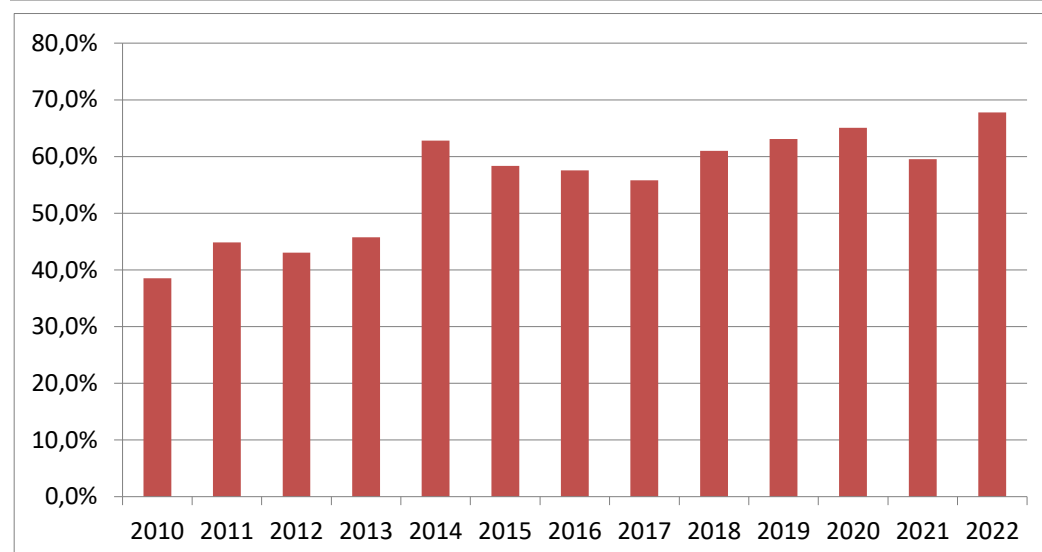

Statistik zur der Statistik (30.06.2022)

Wann sind die Meldungen eingegangen?

Eingang der Meldungen:		
Datum bis:	Menge	in %
30.06.2022	91	37%
07.07.2022	54	22%
14.07.2022	101	41%

Wieviele Meldung sind in den letzten Jahren zum Stichtag 30.06 eingegangen

Meldungen pro Jahr			
Jahr	Meldungen	Aktive Mitglieder	%
2010	84	218	38,5%
2011	105	234	44,9%
2012	102	237	43,0%
2013	108	236	45,8%
2014	152	242	62,8%
2015	150	257	58,4%
2016	156	271	57,6%
2017	158	283	55,8%
2018	180	295	61,0%
2019	195	309	63,1%
2020	218	335	65,1%
2021	212	356	59,6%
2022	246	363	67,8%