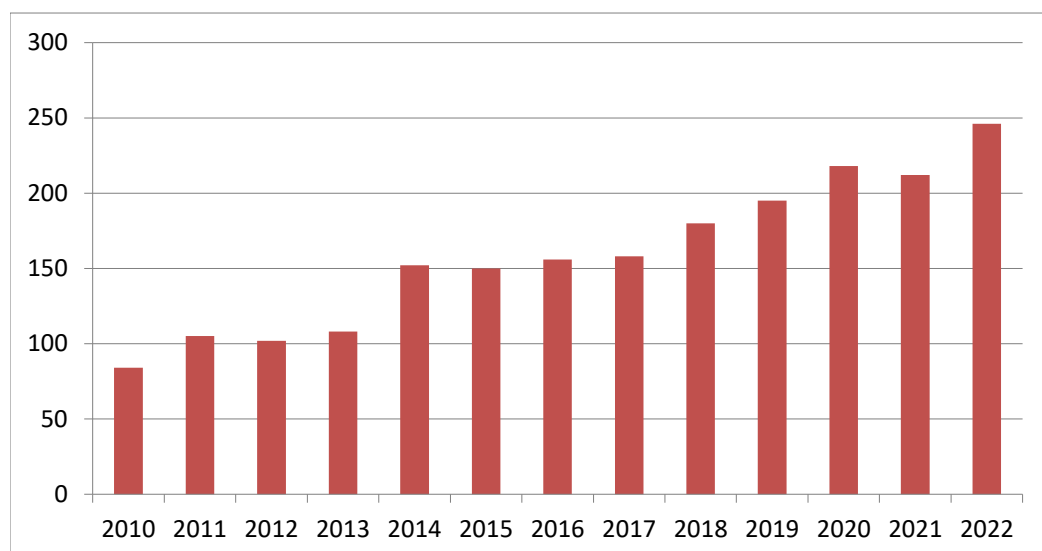

Statistik zur der Statistik (30.06.2022)

Wann sind die Meldungen eingegangen?

Eingang der Meldungen:		
Datum bis:	Menge	in %
30.06.2022	91	37%
07.07.2022	54	22%
14.07.2022	101	41%

Wieviele Meldung sind in den letzten Jahren zum Stichtag 30.06 eingegangen

Meldungen pro Jahr			
Jahr	Meldungen	Aktive Mitglieder	%
2010	84	218	38,5%
2011	105	234	44,9%
2012	102	237	43,0%
2013	108	236	45,8%
2014	152	242	62,8%
2015	150	257	58,4%
2016	156	271	57,6%
2017	158	283	55,8%
2018	180	295	61,0%
2019	195	309	63,1%
2020	218	335	65,1%
2021	212	356	59,6%
2022	246	363	67,8%