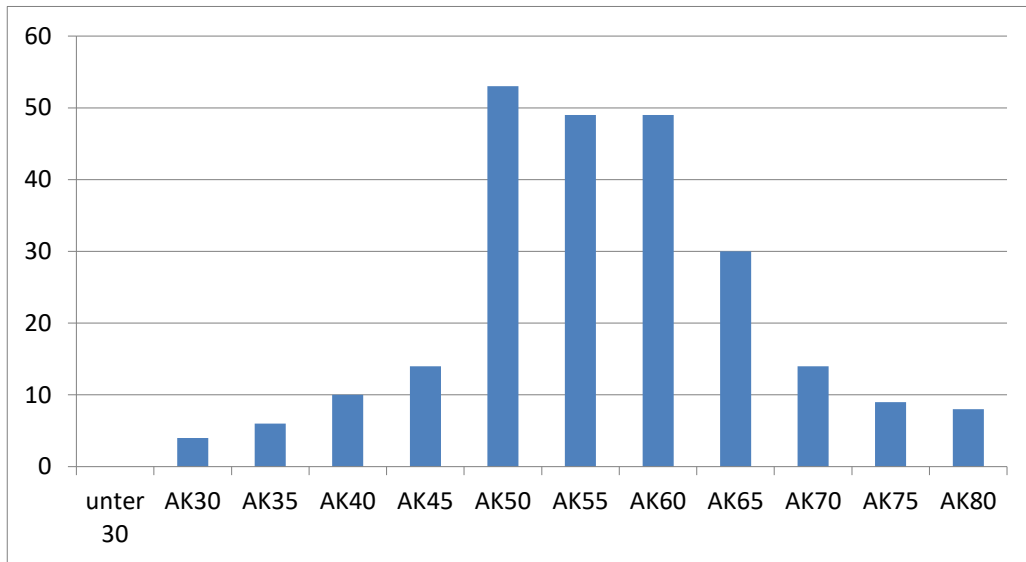

Stand: 15.07.2022

© Michael Kiene