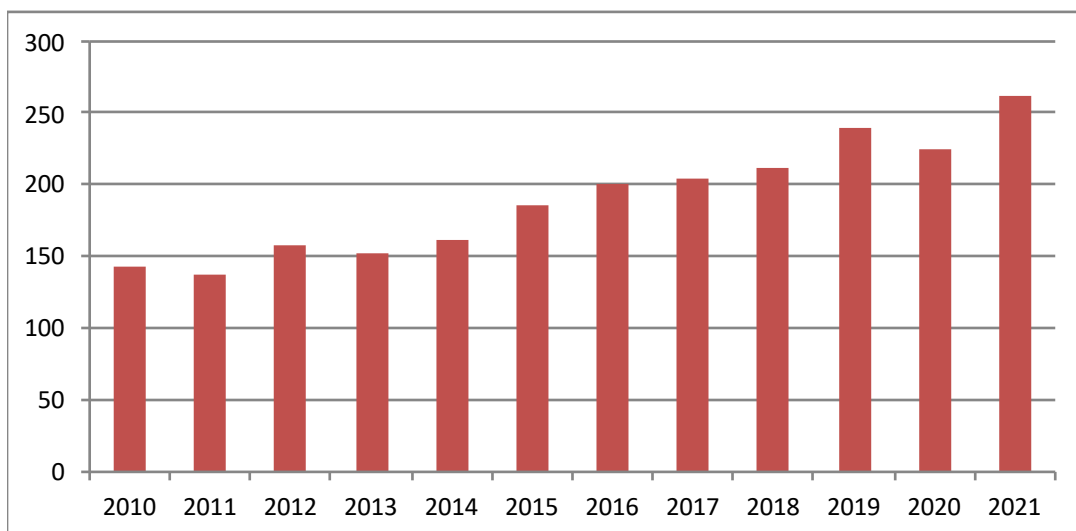

Statistik zur der Statistik (31.12.2021)

Wann sind die Meldungen eingegangen?

Eingang der Meldungen:		
Datum bis:	Menge	in %
31.12.21	119	45%
07.01.22	85	32%
14.01.22	59	22%

Wie viele Meldung sind in den letzten Jahren zum Stichtag 31.12 eingegangen

Meldungen pro Jahr			
Jahr	Meldungen	Aktive Mitglieder	%
2010	144	218	66,1%
2011	138	234	59,0%
2012	158	237	66,7%
2013	153	236	64,8%
2014	161	241	66,8%
2015	185	265	69,8%
2016	201	278	72,3%
2017	205	292	70,2%
2018	211	297	71,0%
2019	239	328	72,9%
2020	224	342	65,5%
2021	263	364	72,3%