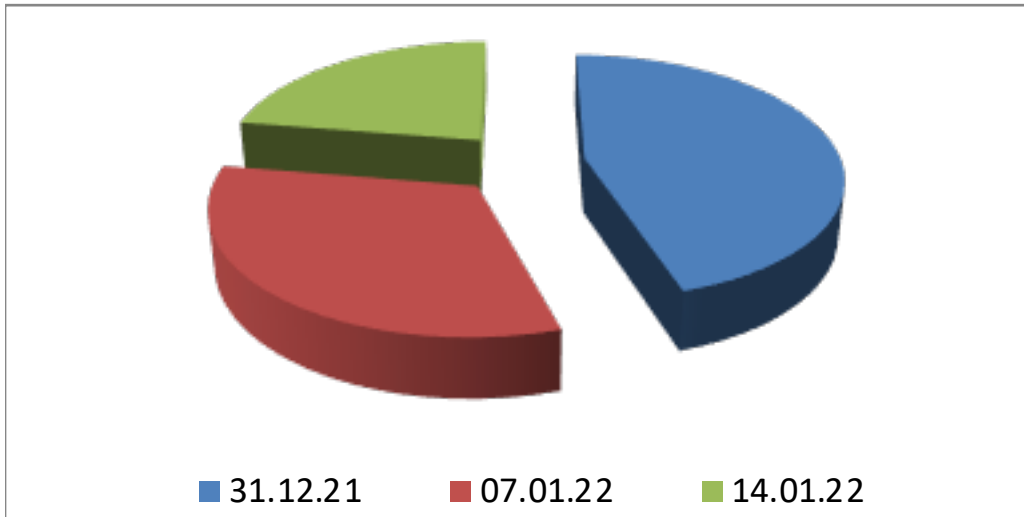

Statistik zur der Statistik (31.12.2021)

Wann sind die Meldungen eingegangen?

Eingang der Meldungen:		
Datum bis:	Menge	in %
31.12.21	119	45%
07.01.22	85	32%
14.01.22	59	22%

Wie viele Meldung sind in den letzten Jahren zum Stichtag 31.12 eingegangen

Meldungen pro Jahr			
Jahr	Meldungen	Aktive Mitglieder	%
2010	144	218	66,1%
2011	138	234	59,0%
2012	158	237	66,7%
2013	153	236	64,8%
2014	161	241	66,8%
2015	185	265	69,8%
2016	201	278	72,3%
2017	205	292	70,2%
2018	211	297	71,0%
2019	239	328	72,9%
2020	224	342	65,5%
2021	263	364	72,3%