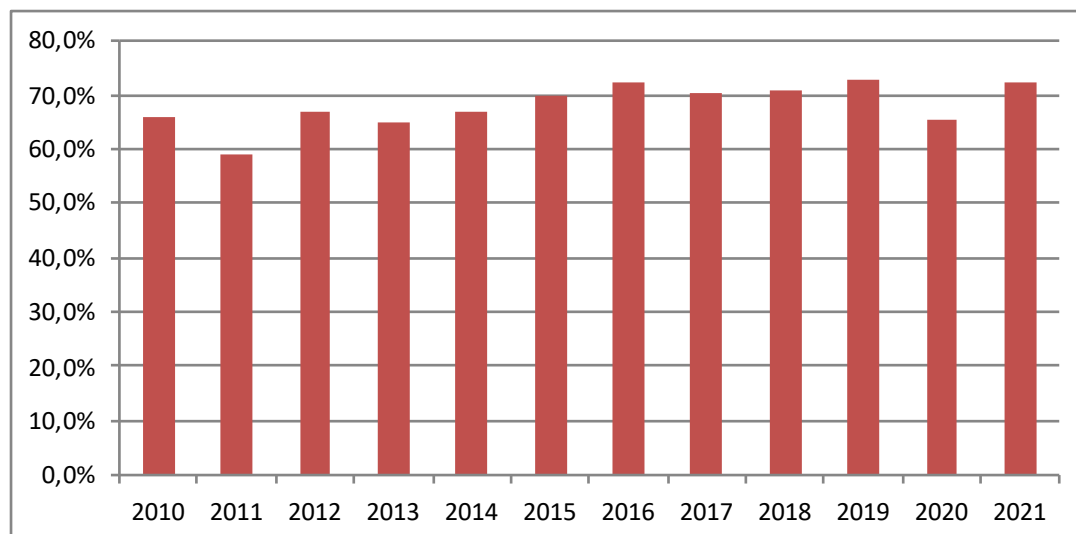

Statistik zur der Statistik (31.12.2021)

Wann sind die Meldungen eingegangen?

Eingang der Meldungen:		
Datum bis:	Menge	in %
31.12.21	119	45%
07.01.22	85	32%
14.01.22	59	22%

Wie viele Meldung sind in den letzten Jahren zum Stichtag 31.12 eingegangen

Meldungen pro Jahr			
Jahr	Meldungen	Aktive Mitglieder	%
2010	144	218	66,1%
2011	138	234	59,0%
2012	158	237	66,7%
2013	153	236	64,8%
2014	161	241	66,8%
2015	185	265	69,8%
2016	201	278	72,3%
2017	205	292	70,2%
2018	211	297	71,0%
2019	239	328	72,9%
2020	224	342	65,5%
2021	263	364	72,3%