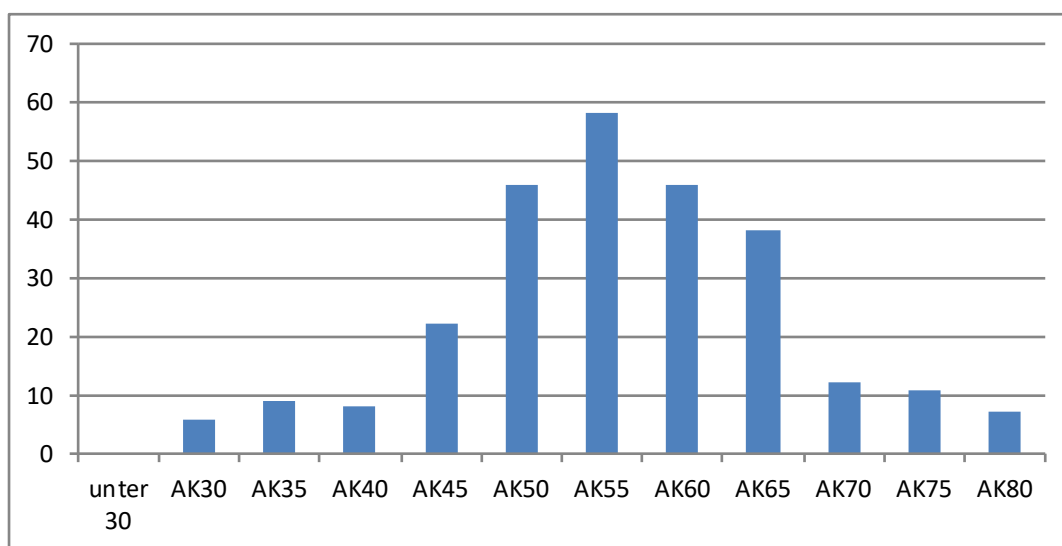

Wie verteilen sich die Meldungen auf unsere Mitglieder?

	M	W	Summe:
unter 30			0
AK30	5	1	6
AK35	7	2	9
AK40	7	1	8
AK45	17	5	22
AK50	35	11	46
AK55	47	11	58
AK60	43	3	46
AK65	33	5	38
AK70	12		12
AK75	10	1	11
AK80	6	1	7
Summe:	222	40	263

Stand: 15.01.2022

© Michael Kiene