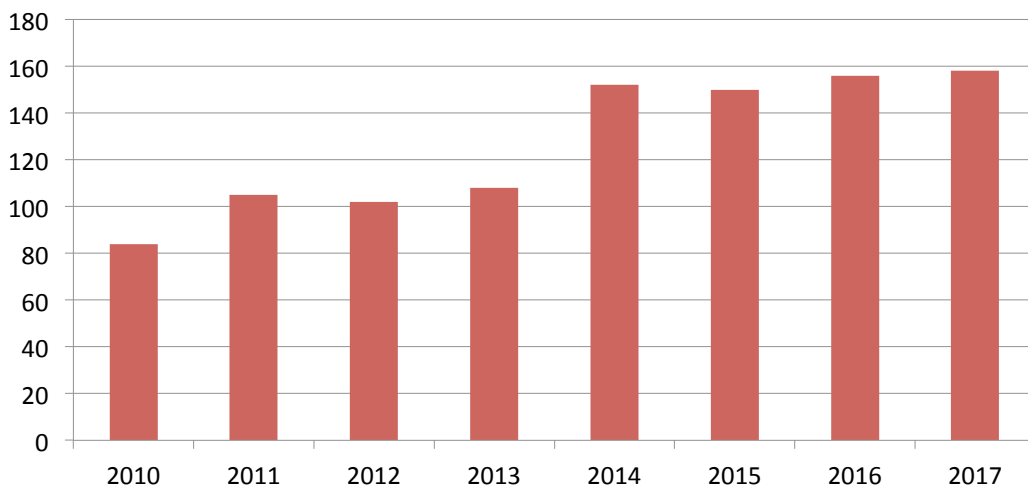

## Statistik zur der Statistik (30.06.2017)

Wann sind die Meldungen eingegangen?

Eingang der Meldungen:		
Datum bis:	Menge	in %
30.06.17	62	39%
07.07.17	52	33%
13.07.17	33	21%
20.07.17	11	7%

Wieviele Meldung sind in den letzten Jahren zum Stichtag 30.06 eingegangen

Meldungen pro Jahr			
Jahr	Meldungen	Aktive Mitglieder	%
2010	84	218	38,5%
2011	105	234	44,9%
2012	102	237	43,0%
2013	108	236	45,8%
2014	152	242	62,8%
2015	150	257	58,4%
2016	156	271	57,6%
2017	158	283	55,8%