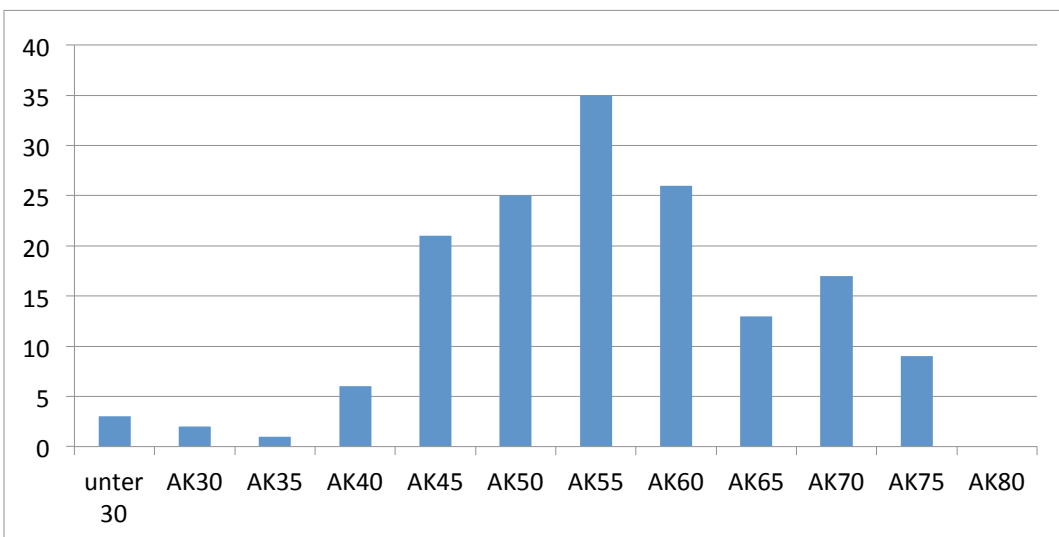

Stand: 21.07.2017

© Michael Kiene