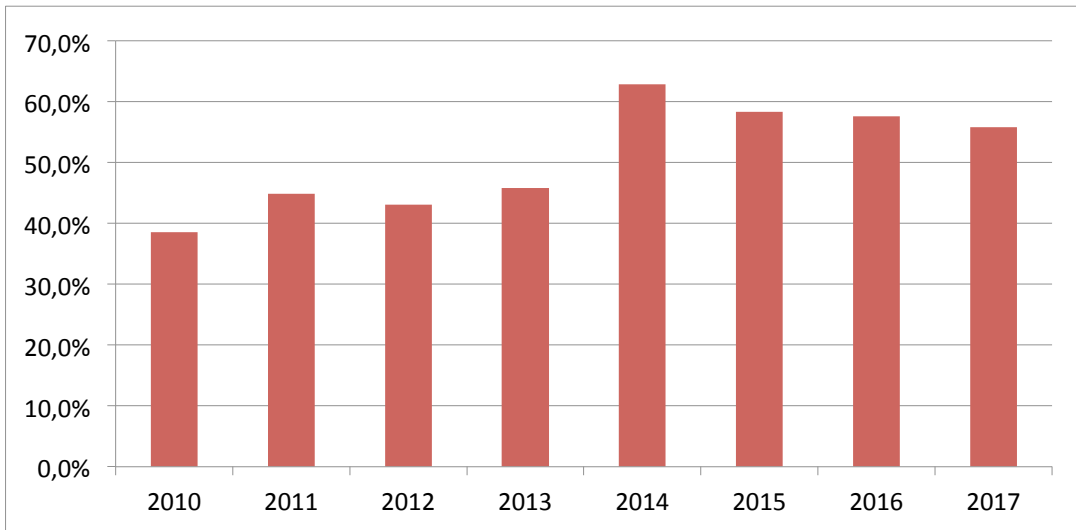

## Statistik zur der Statistik (30.06.2017)

Wann sind die Meldungen eingegangen?

Eingang der Meldungen:		
Datum bis:	Menge	in %
30.06.17	62	39%
07.07.17	52	33%
13.07.17	33	21%
20.07.17	11	7%

Wieviele Meldung sind in den letzten Jahren zum Stichtag 30.06 eingegangen

Meldungen pro Jahr			
Jahr	Meldungen	Aktive Mitglieder	%
2010	84	218	38,5%
2011	105	234	44,9%
2012	102	237	43,0%
2013	108	236	45,8%
2014	152	242	62,8%
2015	150	257	58,4%
2016	156	271	57,6%
2017	158	283	55,8%