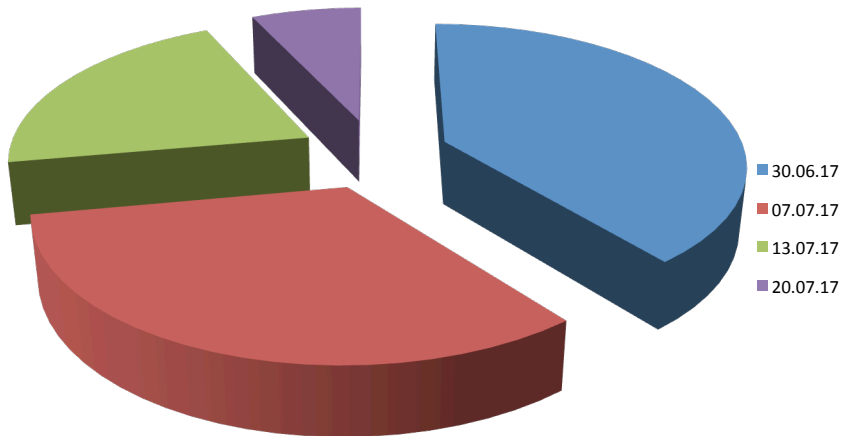

## Statistik zur der Statistik (30.06.2017)

Wann sind die Meldungen eingegangen?

Eingang der Meldungen:		
Datum bis:	Menge	in %
30.06.17	62	39%
07.07.17	52	33%
13.07.17	33	21%
20.07.17	11	7%

Wieviele Meldung sind in den letzten Jahren zum Stichtag 30.06 eingegangen

Meldungen pro Jahr			
Jahr	Meldungen	Aktive Mitglieder	%
2010	84	218	38,5%
2011	105	234	44,9%
2012	102	237	43,0%
2013	108	236	45,8%
2014	152	242	62,8%
2015	150	257	58,4%
2016	156	271	57,6%
2017	158	283	55,8%