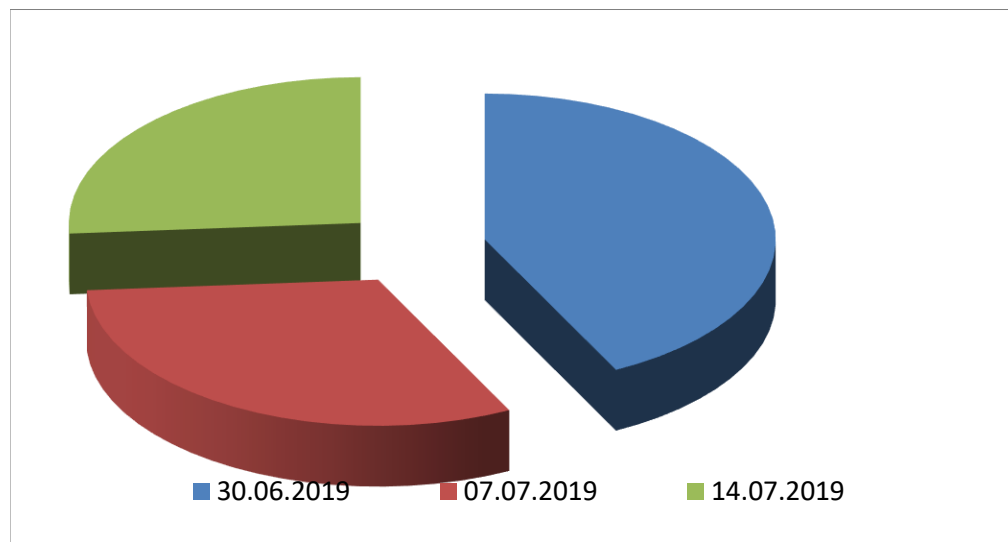

Statistik zur der Statistik (30.06.2019)

Wann sind die Meldungen eingegangen?

Eingang der Meldungen:		
Datum bis:	Menge	in %
30.06.2019	83	43%
07.07.2019	61	31%
14.07.2019	51	26%

Wieviele Meldung sind in den letzten Jahren zum Stichtag 30.06 eingegangen

Meldungen pro Jahr			
Jahr	Meldungen	Aktive Mitglieder	%
2010	84	218	38,5%
2011	105	234	44,9%
2012	102	237	43,0%
2013	108	236	45,8%
2014	152	242	62,8%
2015	150	257	58,4%
2016	156	271	57,6%
2017	158	283	55,8%
2018	180	295	61,0%
2019	195	309	63,1%