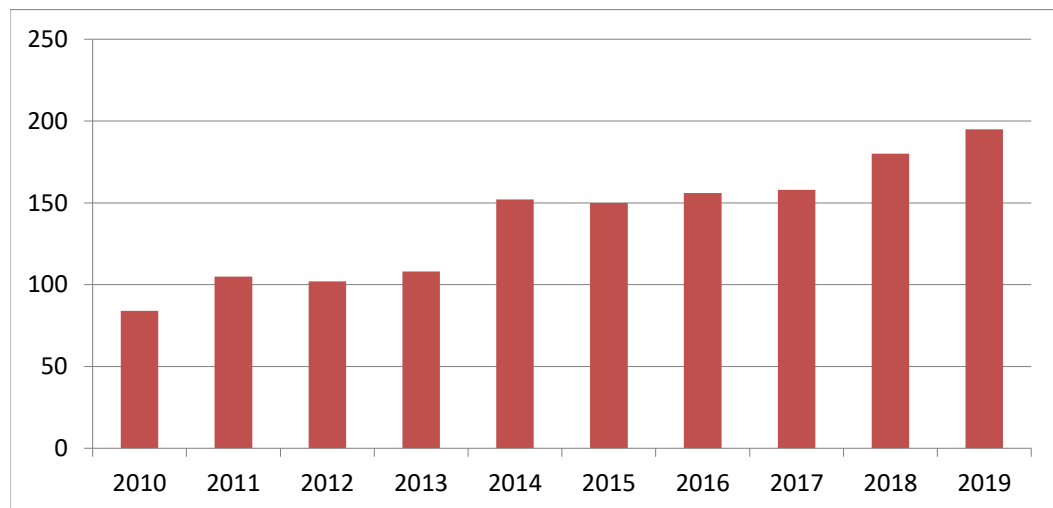

Statistik zur der Statistik (30.06.2019)

Wann sind die Meldungen eingegangen?

Eingang der Meldungen:		
Datum bis:	Menge	in %
30.06.2019	83	43%
07.07.2019	61	31%
14.07.2019	51	26%

Wieviele Meldung sind in den letzten Jahren zum Stichtag 30.06 eingegangen

Meldungen pro Jahr			
Jahr	Meldungen	Aktive Mitglieder	%
2010	84	218	38,5%
2011	105	234	44,9%
2012	102	237	43,0%
2013	108	236	45,8%
2014	152	242	62,8%
2015	150	257	58,4%
2016	156	271	57,6%
2017	158	283	55,8%
2018	180	295	61,0%
2019	195	309	63,1%