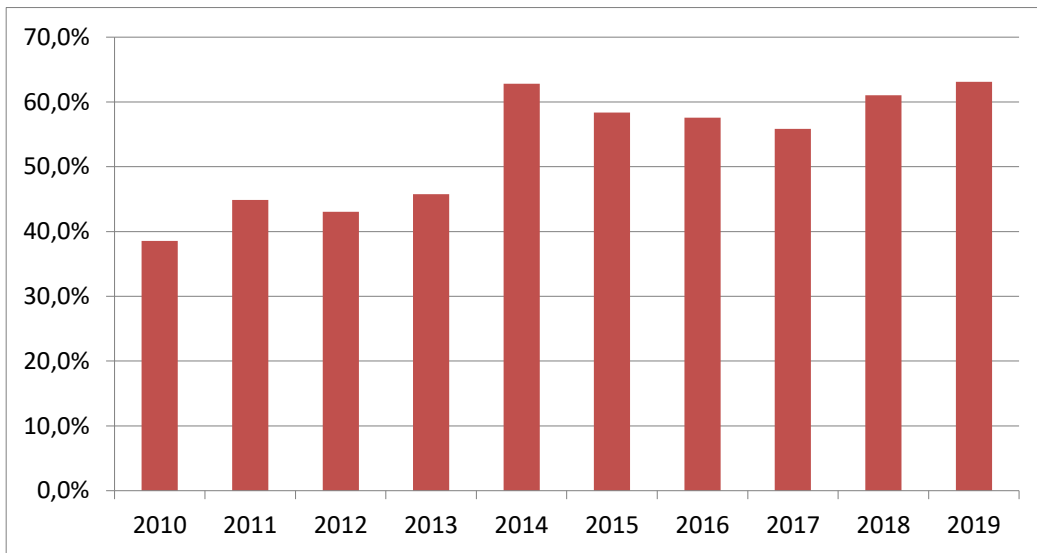

Statistik zur der Statistik (30.06.2019)

Wann sind die Meldungen eingegangen?

Eingang der Meldungen:		
Datum bis:	Menge	in %
30.06.2019	83	43%
07.07.2019	61	31%
14.07.2019	51	26%

Wieviele Meldung sind in den letzten Jahren zum Stichtag 30.06 eingegangen

Meldungen pro Jahr			
Jahr	Meldungen	Aktive Mitglieder	%
2010	84	218	38,5%
2011	105	234	44,9%
2012	102	237	43,0%
2013	108	236	45,8%
2014	152	242	62,8%
2015	150	257	58,4%
2016	156	271	57,6%
2017	158	283	55,8%
2018	180	295	61,0%
2019	195	309	63,1%