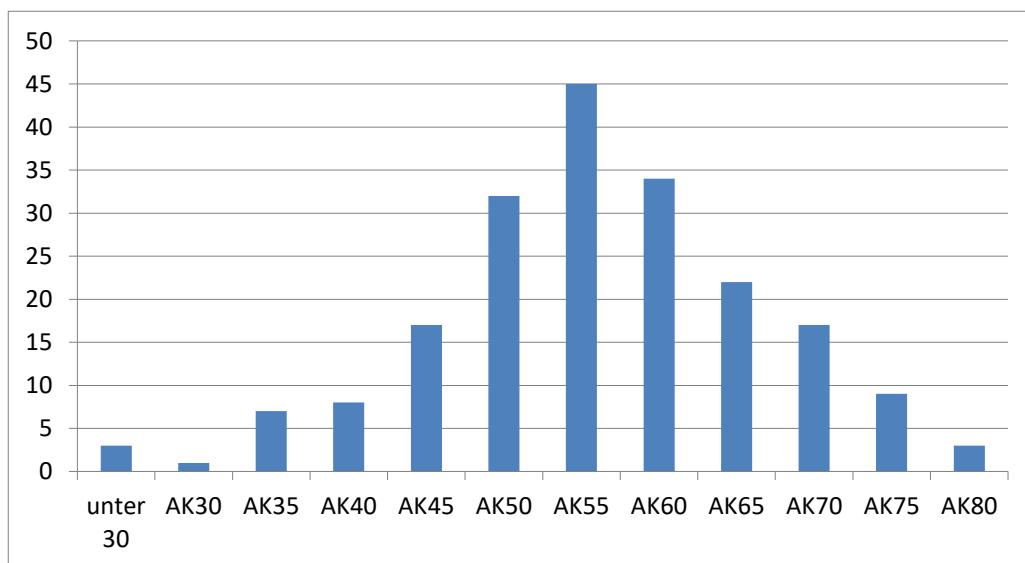

Stand: 15.07.2019

© Michael Kiene