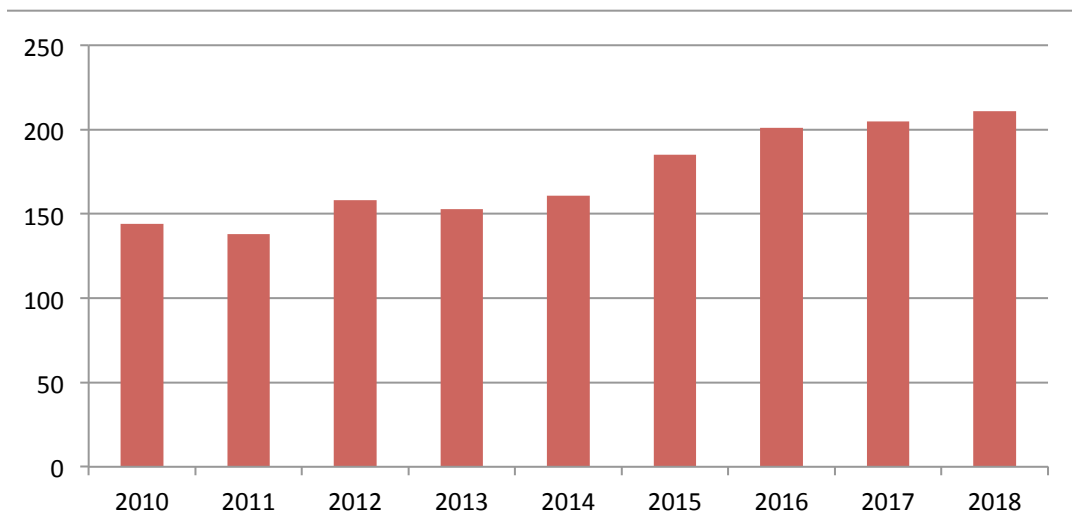

Statistik zur der Statistik (31.12.2018)

Wann sind die Meldungen eingegangen?

Eingang der Meldungen:		
Datum bis:	Menge	in %
31.12.18	104	49%
07.01.19	69	33%
14.01.19	38	18%

Wieviele Meldung sind in den letzten Jahren zum Stichtag 31.12 eingegangen

Meldungen pro Jahr			
Jahr	Meldungen	Aktive Mitglieder	%
2010	144	218	66,1%
2011	138	234	59,0%
2012	158	237	66,7%
2013	153	236	64,8%
2014	161	241	66,8%
2015	185	265	69,8%
2016	201	278	72,3%
2017	205	292	70,2%
2018	211	297	71,0%