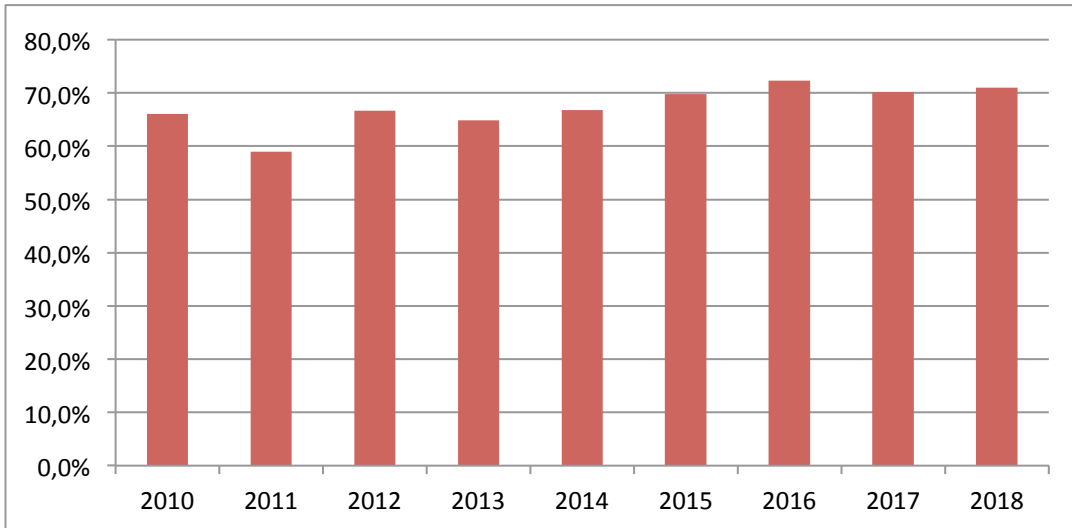

Statistik zur der Statistik (31.12.2018)

Wann sind die Meldungen eingegangen?

Eingang der Meldungen:		
Datum bis:	Menge	in %
31.12.18	104	49%
07.01.19	69	33%
14.01.19	38	18%

Wieviele Meldung sind in den letzten Jahren zum Stichtag 31.12 eingegangen

Meldungen pro Jahr			
Jahr	Meldungen	Aktive Mitglieder	%
2010	144	218	66,1%
2011	138	234	59,0%
2012	158	237	66,7%
2013	153	236	64,8%
2014	161	241	66,8%
2015	185	265	69,8%
2016	201	278	72,3%
2017	205	292	70,2%
2018	211	297	71,0%